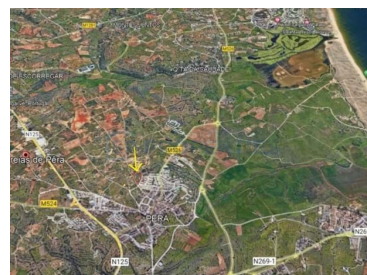

Alcantarilha e Pêra - Terrain

 **3300**

Aire (m²)

 **14205**

Superficie du terrain
(m²)

795 000 €

(EUR €)

Terrains à bâtir - Silves